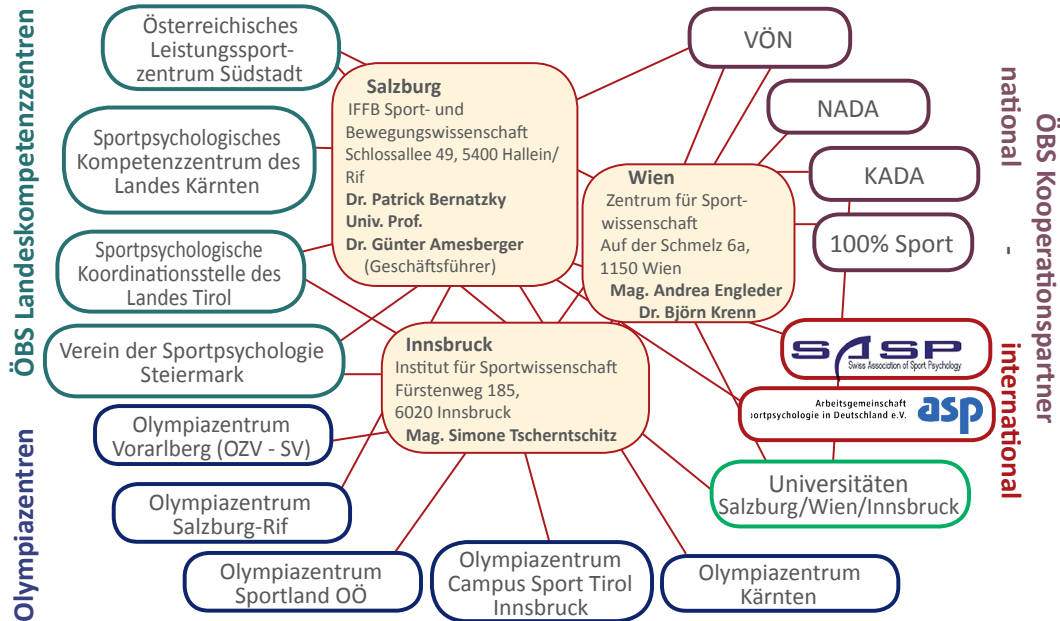

www.sportpsychologie.at

Das Österreichische Bundesnetzwerk Sportpsychologie bietet im Auftrag des Sportministeriums die komplette Infrastruktur für die Sportpsychologie im Leistungssport - von der Diagnostik über die Beratung und Betreuung in der Praxis des Leistungs- und Hochleistungssports bis zur wissenschaftlichen Evaluation und Fortbildung.

Mit diesen Maßnahmen wird sichergestellt, dass Förderungsmittel verantwortungsvoll für eine optimale Unterstützung des Leistungssports eingesetzt werden. Aufgrund der universitären Anbindung des ÖBS können diese Daten auch wissenschaftlich ausgewertet und in neue Konzepte integriert werden. Durch die österreichweite Kooperation mit Olympia- und (Nachwuchs-)Leistungssportzentren sowie Ausbildungseinrichtungen werden neue Erkenntnisse unmittelbar an TrainerInnen, BetreuerInnen und AusbilderInnen weitergegeben.

ÖSTERREICHISCHES BUNDESNETZWERK SPORTPSYCHOLOGIE

Bundes-Kompetenzzentren

ÖBS ÖSTERREICHISCHES BUNDESNETZWERK SPORTPSYCHOLOGIE

Das Österreichische Bundesnetzwerk Sportpsychologie ist ein Zusammenschluss qualifizierter SportpsychologInnen und Mentalcoaches für den Nachwuchs- und Leistungssport. Gegründet im Dezember 2005 stellt das Netzwerk die Infrastruktur für eine österreichweite Betreuung des Spitzensports nach internationalen Qualitätsstandards zur Verfügung.

Angewandte sportpsychologische Forschung

- Wissenstransfer neuester Forschungsergebnisse in die Praxis
- Kompetenzzentren als Schnittstelle zu universitären sportwissenschaftlichen Instituten
- Forschungsprojekte zu Fragestellungen in der Praxis